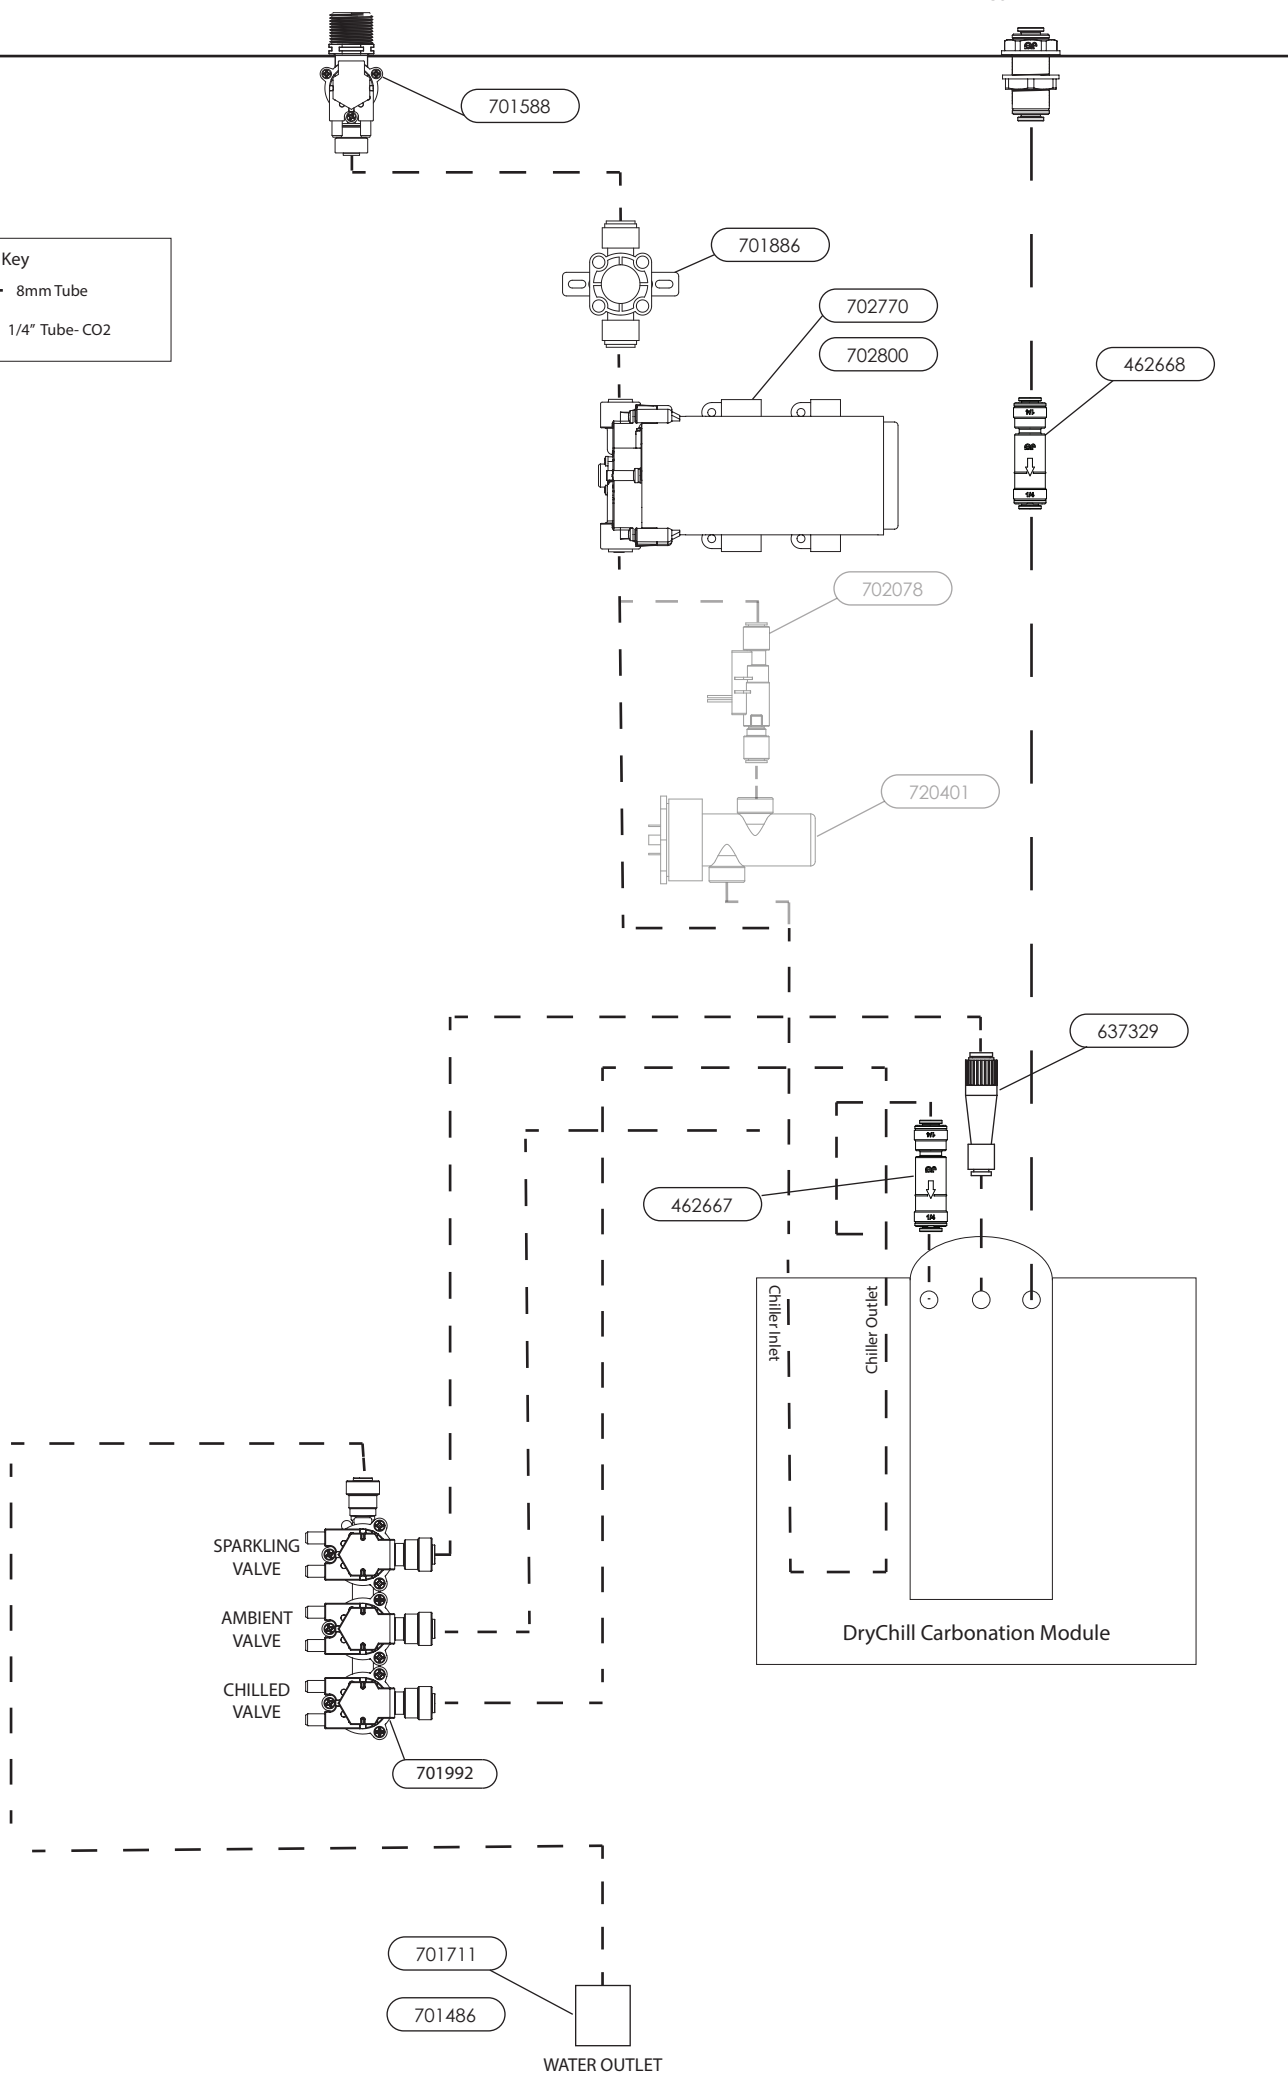

WATER INLET

CO2 INLET

Schematic Key

- - - 8mm Tube
- 1/4" Tube- CO2

701588

701886

702770

702800

462668

702078

720401

637329

462667

SPARKLING VALVE

AMBIENT VALVE

CHILLED VALVE